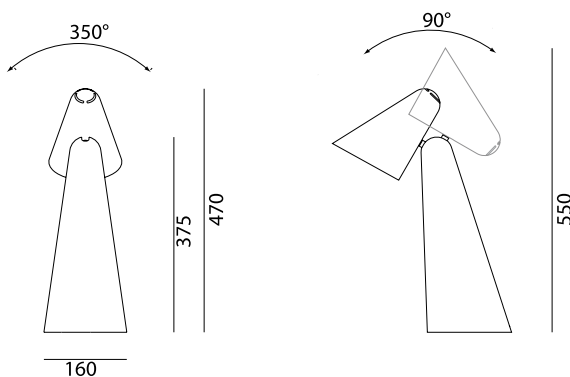

Leuchtmittel / Bulb

1 x E 27, max. 60 W

Sonstiges / Other

Kopf dreh- und schwenkbar / head turns and rotates

Textilkabel / fabric covered cable

Schnurschalter / cord switch

Größen / Dimensions

Verpackung / Packaging

Größe / Size:

20 x 24 x 57 cm

Volumen / Volume:

0,02 m³

Gewicht / Weight:

3,0 kg