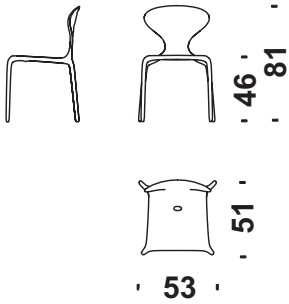

 m³ **Volume**
Volumen

Volume
Volume

Cod. 050

Sedia

Chair
Stuhl
Chaise

 Kg 5  m³ 0,35

Cod. 156

Sedia con schienale forato