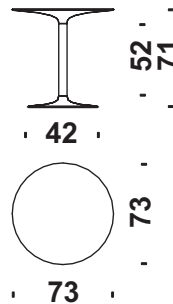

 m³ **Volume**
Volumen

Volume
Volume

Cod. 050

Sedia

Chair
Stuhl
Chaise

 Kg 5  m³ 0,35

Cod. 156

Sedia con schienale forato

Chair with perforated back
Stuhl mit loecher
Chaise avec dossier perforé

 Kg 5  m³ 0,35

Cod. 061

Poltroncina

Small armchair
Sessel Klein
Petit fauteuil

 Kg 6  m³ 0,4

Cod. 0S1

Tavolo tondo

Round table
Tisch rund
Table rond

 Kg 8  m³ 0,4

Cod. 06P

Tavolo quadro

Square table
Viereckiger tisch
Table carré

 Kg 8  m³ 0,4

Cod. 080

Cuscino sedie