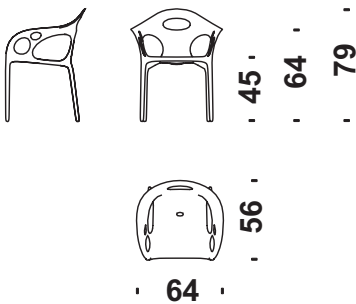

 m³ **Volume**
Volumen

Volume
Volume

Cod. 050

Sedia

Chair
Stuhl
Chaise

 Kg 5  m³ 0,35

Cod. 156

Sedia con schienale forato

Chair with perforated back
Stuhl mit loecher
Chaise avec dossier perforé

 Kg 5  m³ 0,35

Cod. 061

Poltroncina

Small armchair
Sessel Klein
Petit fauteuil

 Kg 6  m³ 0,4

Cod. 0S1

Tavolo tondo

Round table
Tisch rund
Table rond

 Kg 8  m³ 0,4

Cod. 06P

Tavolo quadro

Square table
Viereckiger tisch
Table carré

 Kg 8  m³ 0,4

Cod. 080

Cuscino sedie