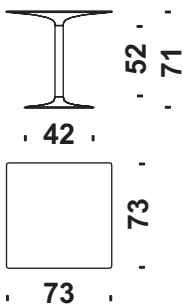

Round table
Tisch rund
Table rond

 Kg 8  m³ 0,4

Cod. 06P

Tavolo quadro

Square table
Viereckiger tisch
Table carré

 Kg 8  m³ 0,4

Cod. 080

Cuscino sedie