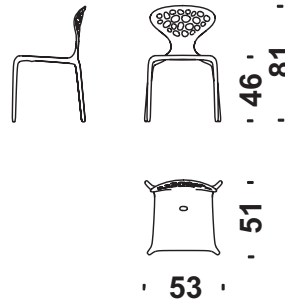

 m³ **Volume**
Volumen

Volume
Volume

Cod. 050

Sedia

Chair
Stuhl
Chaise

 Kg 5  m³ 0,35

Cod. 156

Sedia con schienale forato

Chair with perforated back
Stuhl mit loecher
Chaise avec dossier perforé

 Kg 5  m³ 0,35

Cod. 061

Poltroncina

Small armchair
Sessel Klein
Petit fauteuil

 Kg 6  m³ 0,4

Cod. 0S1

Tavolo tondo