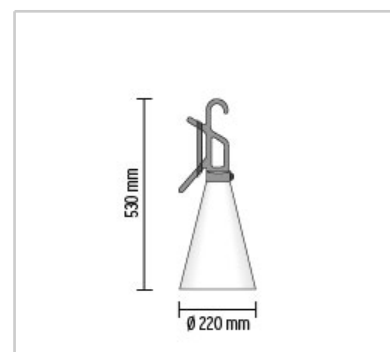

Zertifizierungen, Gütezeichen

ph. Florian Boehm