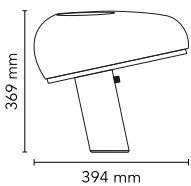

## Snoopy

durch Achille & Pier Giacomo Castiglioni , 1967

Tischleuchte für direktes Licht mit lackiertem und weißem, Marmorsockel, den im Jahr 1967 von Achille und Pier Giacomo Castiglioni entworfen wurde.

Montage	Tisch
Umgebung	Innenbereich
Finish	Schwarz
Gewicht	7.9 Kg
Lichtquellen erhältlich	1 x HSGS E27 105W 2700K 1980lm - RF19769 1 x LED E27 8W 2700K 740lm - RF25323 1 x LED E27 8W 3000K 740lm - RF25317
Notfall	Ohne
Schaltung	ON/OFF Bedienung und Lichtstärkenregulierung über DIMMER mit lackiertem
Spannung	220-250V
Leistung	MAX 150W
Batterie	Nein
Einschließlich Versorgung	Nein
Materialien	Marmor, Metall
Farben	● F6380030 - Schwarz
Zertifizierung	    