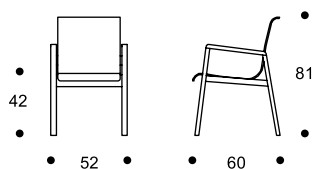

KARMSTOL 403

Stommen i björk, klarlackerad. Sitsen formpressad björk plywood, klarlackerad, lackerad i vitt, svart, orange, gul, grön. Stapelbar.

HALLWAY CHAIR 403

Frame birch natural lacquered. Seat moulded birch plywood, lacquered natural colour or seat in white, black, orange, yellow, green. Stackable.

SESSEL 403

Gestell Birke klarlackiert. Sitz formgepresstes Birkensperholz, klarlackiert, weiss-, schwarz-, orange-, gelb- oder grünlackiert. Stapelbar.

artek
artek.fi