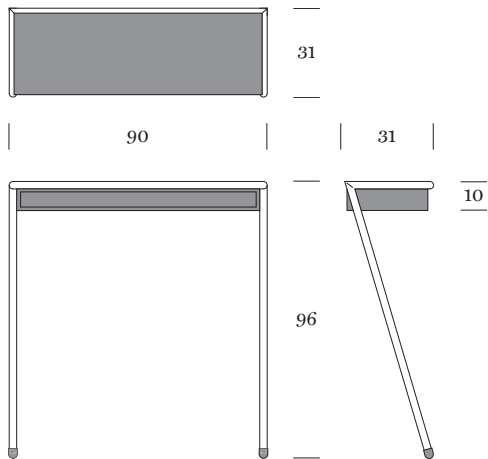

# Lola

Design: Beat Glässer

**MOX**

**Lola**  
**Design: Beat Glässer**  
**2002**

Rahmen aus verchromtem Stahlrohr  
 glanz; Ablage und Tablar in  
 Stahlblech pulverbeschichtet und  
 HPL weiss oder schwarz

Frame in chrome plated steeltubes;  
 shelf and top in powder-coated steel  
 sheet and HPL white or black

Die Konsole kann ohne Montage an jede Wand oder jedes Fenster angelehnt werden. Die schlichte, reduzierte Formensprache verleiht Lola Leichtigkeit und Eleganz. Lola lässt sich mit verschiedenen Einrichtungsstilen einfach kombinieren.

The Lola console leans against any wall or window and does not need to be attached to a wall. The high density chrome frame of Lola makes this item solid and secure while looking elegant and light.