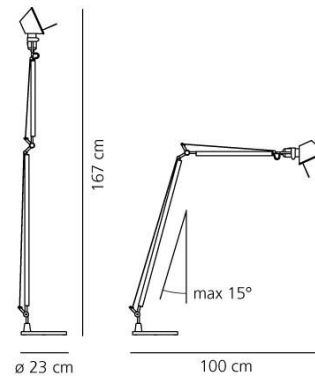

Dimension

LAMPE

IP 20

ELEKTRISCH

Spannung (V): 220V-240V