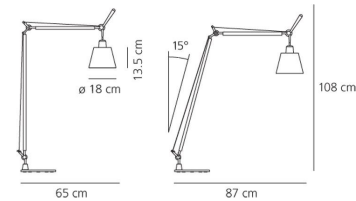

#### DIMENSIONS

**Height:** (cm) 108  
**Cutout width:** (cm) 18  
**Max Extension Length:** (cm) 87  
**Cutout shape:**

#### Dimensions