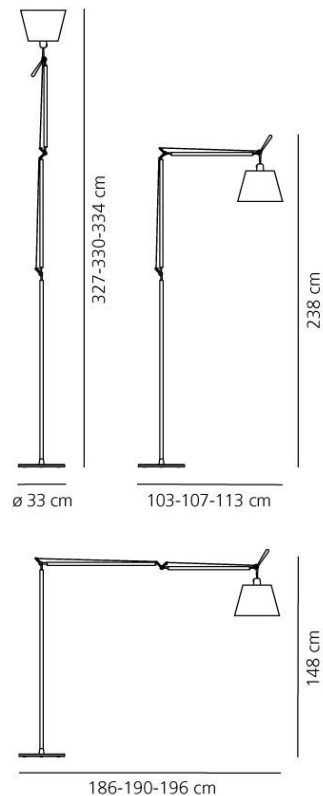

PRODUKTDATENBLATT

Tolomeo Mega Terra - Satin 360, Dimmer

DESIGN :

Michele De Lucchi , Giancarlo Fassina
2002

MATERIAL : BESCHREIBUNG :

Schirm aus kunststoffstabilisiertem Pergamentpapier oder Seidensatin; Standfuß, Gelenke und ausrichtbare Arme aus poliertem Aluminium. Der Schirm ist in drei Größen erhältlich und lässt sich in alle Richtungen verstellen. Ferderausgleichsystem.

Lichtverteilung

direkt, verstellbar

IP 20
Dimmer

TECHNISCHES DATENBLATT

Funktionen

Produktname: Tolomeo Mega Terra - Satin 360,
Dimmer
Artikelnummer: 0778010A + 0779010A + 0781020A
Farbe: grau
Support: Struktur
Serie: Design
Anwendungsbereich: Innenbeleuchtung

OPTIK

Lichtverteilung: direkt, verstellbar

DIMENSION

Länge: (cm) 107
Höhe: (cm) 148
Breite Ausschnitt: (cm) 36
Durchmesser Fuß: (cm) 33
Max Erweiterungslänge: (cm) 330
Max Erweiterungsbreite: (cm) 190
Ausschnittsform:

OHNE LEUCHTMITTEL

Kategorie: HALO
Anzahl: 1
Lbs: Qt32
Watt: 150
Sockel: E27
Type: Hsgsbt/c
Farbwiedergabe: 1a
Farbtemperatur (K): 2900
Lebensdauer (h): 2000

Dimension

LAMPE

IP 20

Dimmer

ELEKTRISCH

Spannung (V):