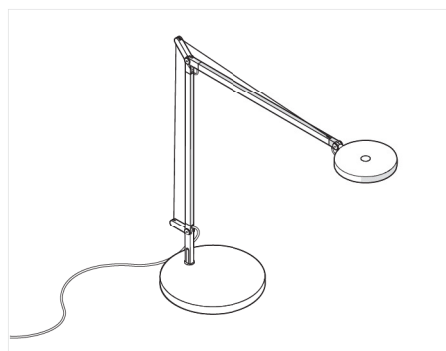

VERSTELBARE LEUCHE