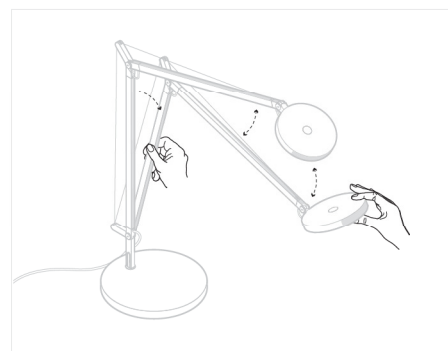

Materialien: Leuchtenkopf, Sockel und Arme aus lackiertem

Aluminium

Spezifikation: Verstellbare Arme und verstellbarer Leuchtenkopf

Farbe: Anthrazitgrau

Abmessungen (mm)

ø 210 x max H1000

IP20   Touch Dimmer

Cd/klm
 C0-C180 ———
 C90-C270 ······

ARTIKEL

- 1734010A Body, Grau (inkl. Led + Touch-Dimmer)
- 1735010A Body mit Anwesenheitssensor, Grau (inkl. Led + Touch-Dimmer)
- 1733010A Fuß, Grau

DEMETRA 7,5W 3000K - 4000K

VERSTELBARE LEUCHE

TOUCH-DIMMER