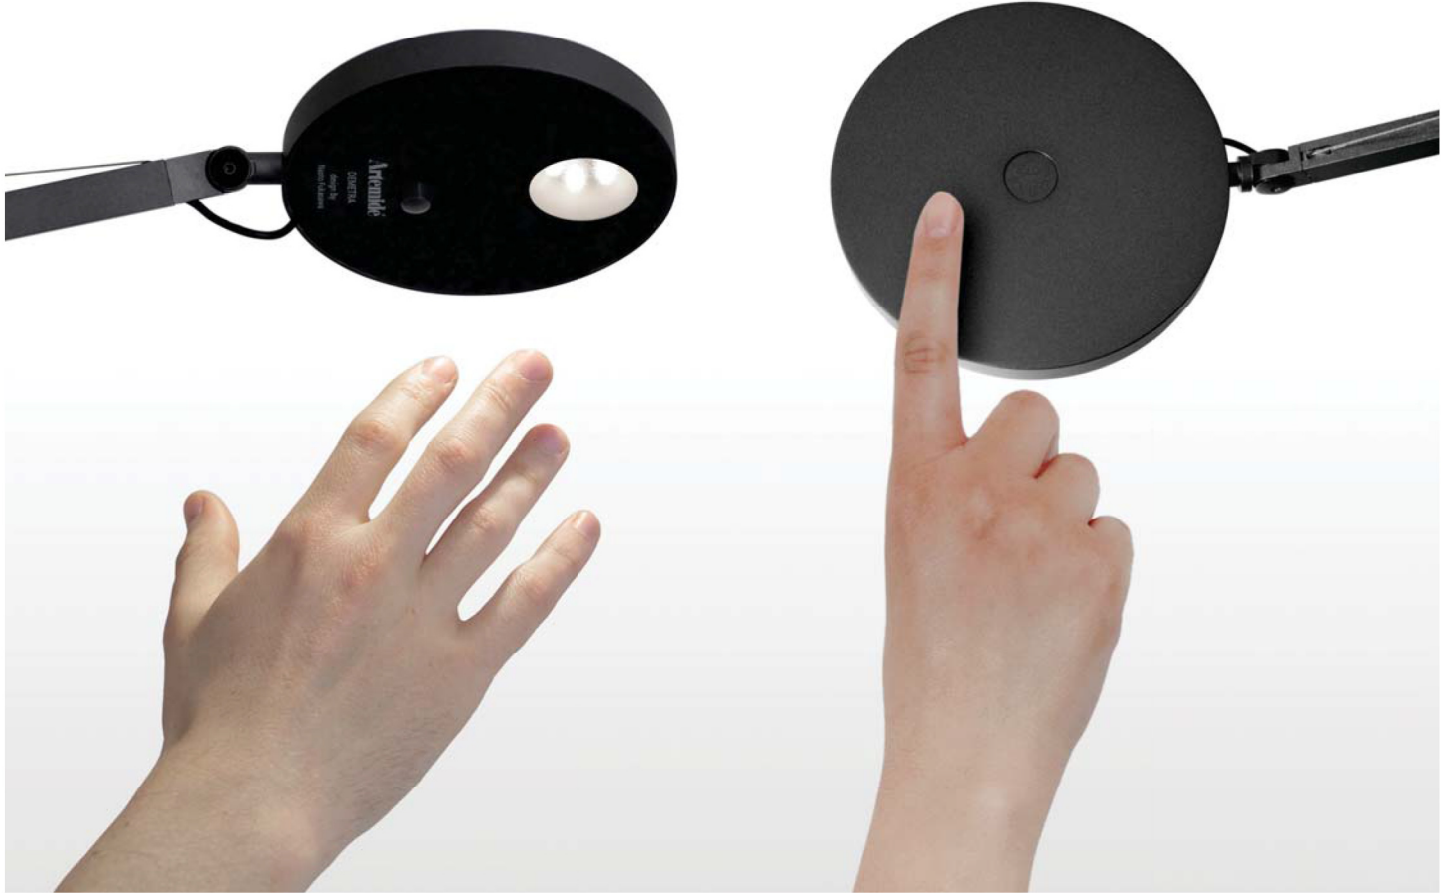

Artemide®

DEMETRA

Design
Naoto Fukasawa 2012

Lampada da tavolo

Materiali: base, testa e bracci in alluminio verniciato

Specificità: bracci mobili e testa orientabile **Colori:**

Grigio Antracite

Tischleuchte

Materialien: Leuchtenkopf, Sockel und Arme aus lackiertem

Aluminium

Spezifikation: Verstellbare Arme und verstellbarer Leuchtenkopf

Farbe: Anthrazitgrau

Abmessungen (mm)

ø 210 x max H1000

IP20   Touch Dimmer

Cd/klm
 C0-C180 ———
 C90-C270 ······

ARTIKEL

- 1734010A Body, Grau (inkl. Led + Touch-Dimmer)
- 1735010A Body mit Anwesenheitssensor, Grau (inkl. Led + Touch-Dimmer)
- 1733010A Fuß, Grau

DEMETRA 7,5W 3000K - 4000K

VERSTELBARE LEUCHE

TOUCH-DIMMER