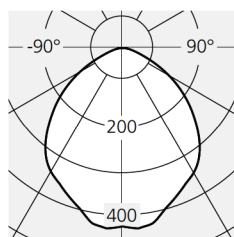

Cd/klm
C0-C180 ———
C90-C270 ······