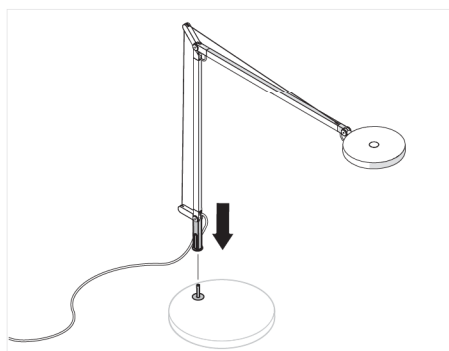

VERSTELBARE LEUCHE