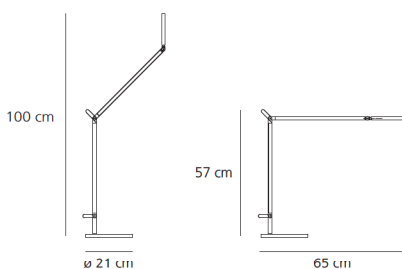

Cd/klm
C0-C180 ———
C90-C270 ······

ARTIKEL

- 1734010A Body, Grau (inkl. Led + Touch-Dimmer)
- 1735010A Body mit Anwesenheitssensor, Grau (inkl. Led + Touch-Dimmer)
- 1733010A Fuß, Grau

DEMETRA 7,5W 3000K - 4000K

ANTHRAZIT / WEIß	LEISTUNG	Total W	lamp flux Lm	CCT (K)	CRI	lamp Lm/W	Light output ratio
luce diretta e orientabile / direkts und verstellbares Licht	Total Power LED 7,5W	7,5W	500Lm	3000K	80	71Lm/W	85%

VERSTELBARE LEUCHE