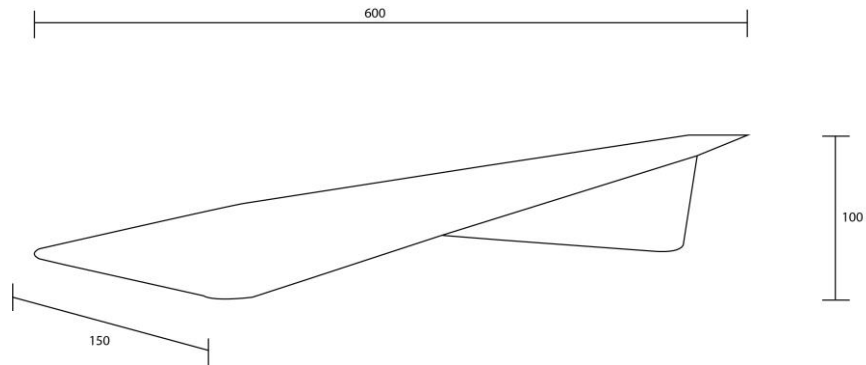

KNICKDING

By: Ding3000

Diese praktische Ablage verursacht keinen Knick in der Optik, sondern ist eine interessante optische Wandregallösung. Zur Befestigung an der Wand mit Schrauben.

This shelf is absolutely no knick-knack, but a useful and attractive solution for a shelf to be fixed on a wall with screws.

Produkt	Ablage
Masse	600 mm x 150 mm x 100 mm
Material	Stahlblech 2 mm, pulverbeschichtet
Befestigung	zum Anschrauben
Gewicht (netto)	1,5 kg
Herstellungsland	Deutschland
UVP	39.00

product	shelf
dimensions	600 mm x 150 mm x 100 mm
material	steel 2 mm, powder coated
Fixation	wall-mounted
weight (net)	1,5 kg
country of origin	Germany
RRP	39.00 EUR