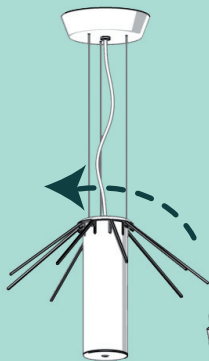

FontanaArte

Albedo
by Studio Drift

Classe I

IP20

cod. 4247/2BI 240V

3X33W (FL) E27 240V

Ø 101x58 cm

cavo 2,5 mt

13

14

15

16

COLD WASH

NO SPIN

NO BLEACH

17