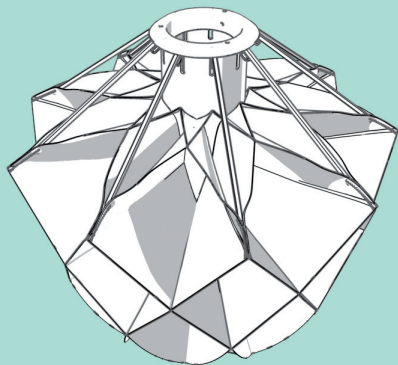

FontanaArte

Albedo
by Studio Drift

Classe I

IP20

cod. 4247/2BI 240V

3X33W (FL) E27 240V

Ø 101x58 cm

cavo 2,5 mt

13

14

15

16

COLD WASH

NO SPIN

NO BLEACH

17