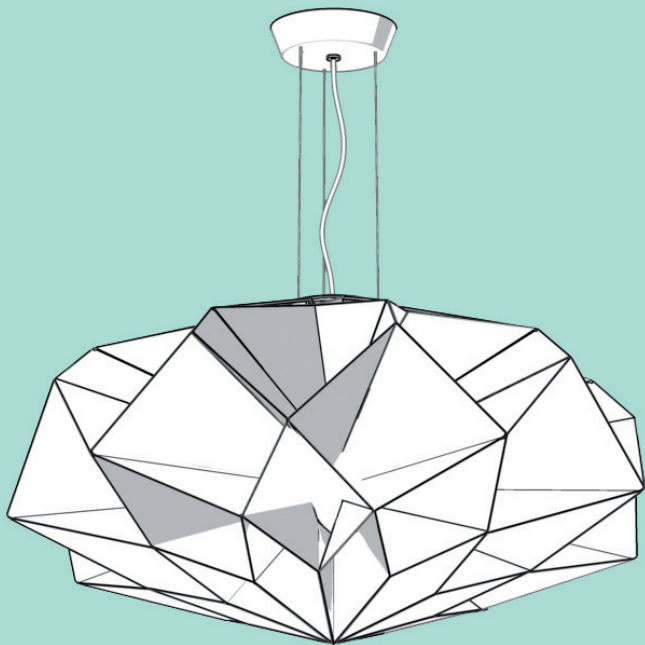

cod. 4247/2BI