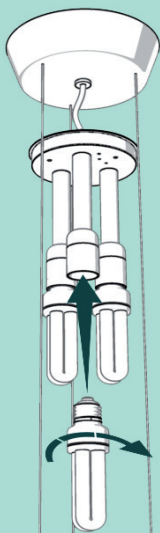

FontanaArte

Albedo
by Studio Drift

Classe I

IP20

cod. 4247/2BI 240V

3X33W (FL) E27 240V

Ø 101x58 cm

cavo 2,5 mt

7

8

cod. 4247/1BI
od. 4247BI

cod. 4247/2BI

Lavaggio Tessuto
Fabric Washing
Lavage Tissu
Waschen Gewebe
Lavado Tejido

10

11

12

13

14

15

16

COLD WASH

NO SPIN

NO BLEACH

17