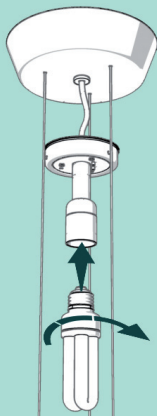

8

cod. 4247/1BI
od. 4247BI