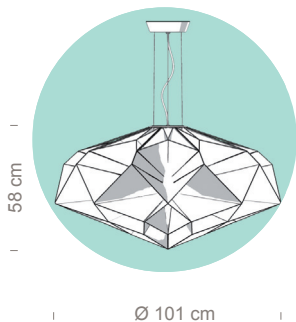

FontanaArte

Albedo
by Studio Drift

Classe I

IP20

cod. 4247/2BI 240V

3X33W (FL) E27 240V

Ø 101x58 cm

cavo 2,5 mt

cod. 4247/1BI 240V

1X33W (FL) E27 240V

Ø 70x47 cm

cavo 2,5 mt

Classe I

IP20

| 48 cm |

| Ø 47 cm |