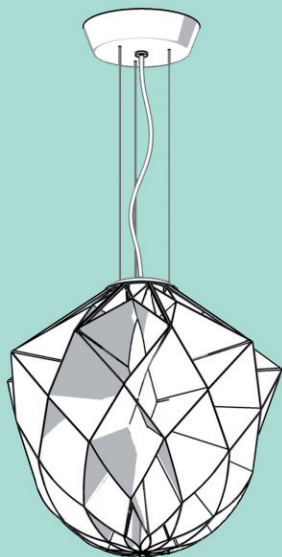

FontanaArte

Albedo
by Studio Drift

Classe I

IP20

cod. 4247/2BI 240V

3X33W (FL) E27 240V

Ø 101x58 cm

cavo 2,5 mt

cod. 4247BI - cod. 4247/2BI

18

cod. 4247BI - cod. 4247/2BI

19

cod. 4247BI - cod. 4247/2BI

cod. 4247BI

cod. 4247/2BI

21