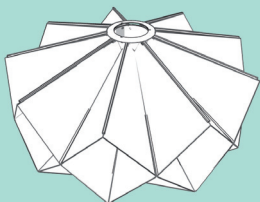

3x

3x

①

⊕

3x

cod. 4247/2BI

1x

cod. 4247/1BI - cod. 4247BI

220V/240V - 33W (FL) 2Gx13