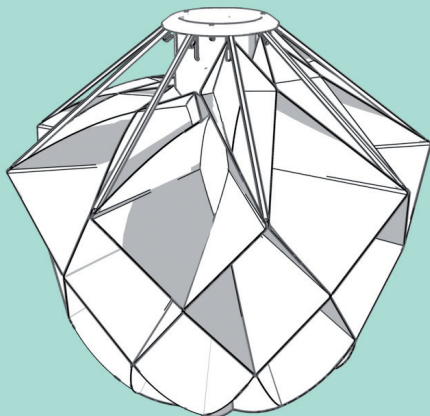

19

cod. 4247BI - cod. 4247/2BI