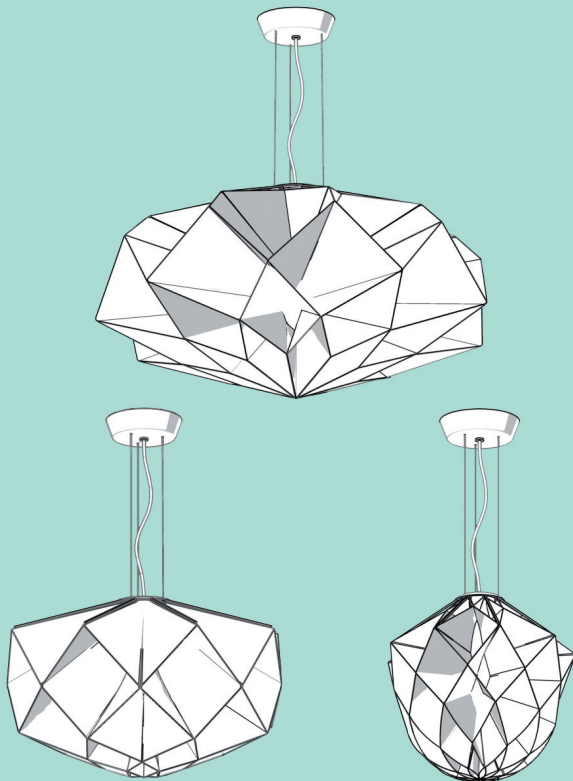

FontanaArte

Albedo
by Studio Drift

Classe I

IP20

cod. 4247/2BI 240V

3X33W (FL) E27 240V

Ø 101x58 cm

cavo 2,5 mt

cod. 4247/1BI 240V

1X33W (FL) E27 240V

Ø 70x47 cm

cavo 2,5 mt

Classe I

IP20

| 48 cm |

| Ø 47 cm |