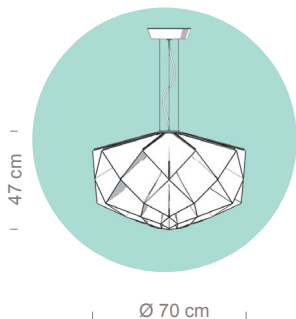

FontanaArte

Albedo
by Studio Drift

Classe I

IP20

cod. 4247/2BI 240V

3X33W (FL) E27 240V

Ø 101x58 cm

cavo 2,5 mt

cod. 4247/1BI 240V

1X33W (FL) E27 240V

Ø 70x47 cm

cavo 2,5 mt

Classe I

IP20

| 48 cm |

| Ø 47 cm |