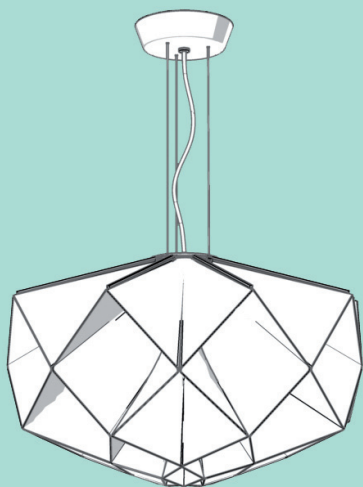

cod. 4247/1BI