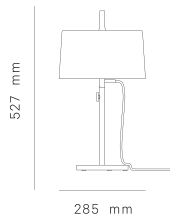

# MODELS

TABLE LAMP CONE

TABLE LAMP CYLINDER

TABLE LAMP SPHERE

Nendo w132t1

Nendo w132t2

Nendo w132t3

132T102 Colour: white  
132T104 Colour: blue  
132T105 Colour: black