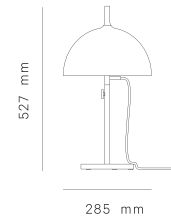

# MODELS

TABLE LAMP CONE

TABLE LAMP CYLINDER

TABLE LAMP SPHERE

Nendo w132t1

Nendo w132t2

Nendo w132t3

132T102 Colour: white  
132T104 Colour: blue  
132T105 Colour: black