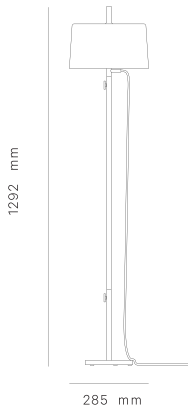

**PACKAGING:**

	Nendo w132f		Nendo w132s	Nendo w132t
	Crt 1	Crt 2.		
Weight:	5 kg	0,5 kg	Weight: 2,5 kg	Weight: 5 kg
Length:	34 cm	83 cm	Length: 34 cm	Length: 34 cm
Width:	30 cm	5 cm	Width: 30 cm	Width: 30 cm
Height:	26 cm	5 cm	Height: 26 cm	Height: 26 cm
Volume:	0.026 m3	Volume: 0,002 m3	Volume: 0.026 m3	Volume: 0,026 m3

# MODELS

FLOOR LAMP CONE

FLOOR LAMP CYLINDER

FLOOR LAMP SPHERE

Nendo w132f1

Nendo w132f2

Nendo w132f3

ARTICLE NO.