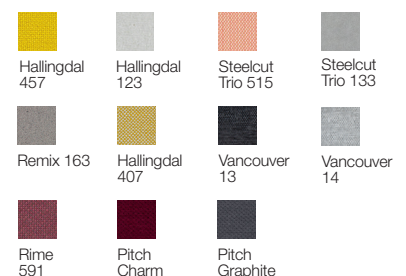

260 cm / 102.5"

200 cm / 78.75"

72 cm
SH 42 cm
28.5"
SH 16.5"

92 cm / 36.25"

42 cm
16.5"

100 cm / 39.5"

92 cm / 36.25"

Textile