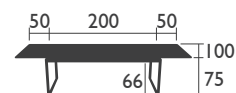

BIARRITZ

DESIGN STUDIO FERMOB

TISCH in Standardhöhe

2150 - TISCH ZUM AUSZIEHEN
200 / 300 X 100 CM

Gestell Aluminium

Tischplatte aus elektroverzinktem Stahlblech

86 KG

STUHL
LATITUDE
S. 65