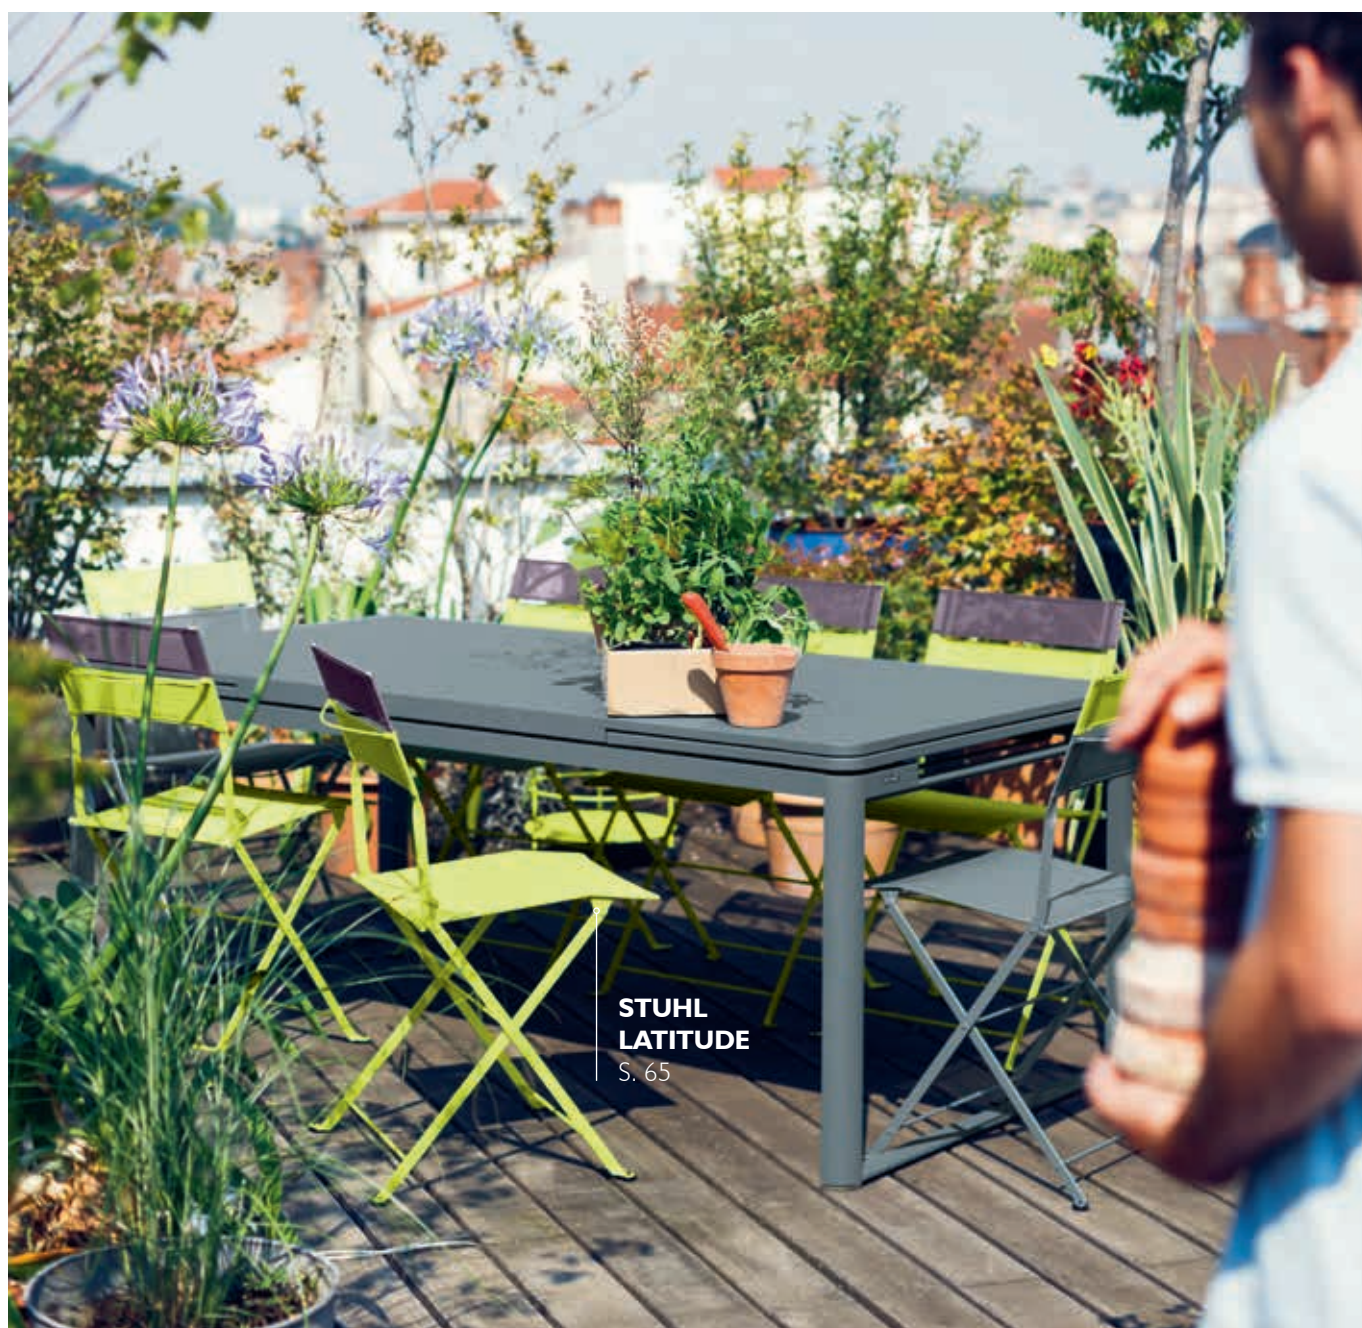

BIARRITZ

DESIGN STUDIO FERMOB

TISCH in Standardhöhe

2150 - TISCH ZUM AUSZIEHEN
200 / 300 X 100 CM

Gestell Aluminium

Tischplatte aus elektroverzinktem Stahlblech

86 KG

STUHL
LATITUDE
S. 65

PIKTOGRAMME

METALLFARBEN

Eingebrannter UV-beständiger Pulverlack aus 100 % Polyester für Nutzung im Außenbereich.