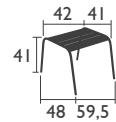

MONCEAU

DESIGN STUDIO FERMOB

SITZMÖBEL in Standardhöhe

4803 - BRIDGE
 Stahlrohrstruktur
 Sitzfläche Stahllatten
 Stapelbarkeit: x 10 (Stapelhöhe: 1500 mm)

Zubehör: Sitzkissen Basics S. 123

4810 - BANK 2/3-SITZER
 Stahlrohrstruktur
 Sitzfläche Stahllatten
 Stapelbarkeit: x 10 (Stapelhöhe: 1450 mm)

4811 - BANK XL
 Stahlrohrstruktur
 Sitzfläche Stahllatten

NIEDRIGE Sitzmöbel

4804 - TIEFER SESSEL
 Stahlrohrstruktur
 Sitzfläche Stahllatten
 Stapelbarkeit: x 16 (Stapelhöhe: 1370 mm)

Zubehör: Kissen Monceau S. 124

MONCEAU (Fortsetzung)

FUSSTEIL

4840 - NIEDRIGER TISCH / FUSSTEIL
Stahlrohrstruktur
Stahllatten

3,8 KG

TISCHE in Standardhöhe

4831 - TISCH | 146 X 80 CM
Stahlrohrstruktur
Tischplatte aus elektroverzinktem Stahlblech mit Laserschnitt
„Latten-Aspekt“

25,5 KG

4832 - TISCH | 194 X 94 CM
Stahlrohrstruktur
Tischplatte aus elektroverzinktem Stahlblech mit Laserschnitt
„Latten-Aspekt“

41 KG

* Extra-Hochschutzbehandlung empfohlen für Nutzung im Objektbereich