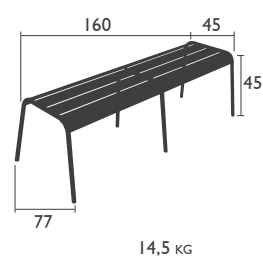

MONCEAU

DESIGN STUDIO FERMOB

SITZMÖBEL in Standardhöhe

4803 - BRIDGE
 Stahlrohrstruktur
 Sitzfläche Stahllatten
 Stapelbarkeit: x 10 (Stapelhöhe: 1500 mm)

Zubehör: Sitzkissen Basics S. 123

4810 - BANK 2/3-SITZER
 Stahlrohrstruktur
 Sitzfläche Stahllatten
 Stapelbarkeit: x 10 (Stapelhöhe: 1450 mm)

4811 - BANK XL
 Stahlrohrstruktur
 Sitzfläche Stahllatten

NIEDRIGE Sitzmöbel

4804 - TIEFER SESSEL
 Stahlrohrstruktur
 Sitzfläche Stahllatten
 Stapelbarkeit: x 16 (Stapelhöhe: 1370 mm)

Zubehör: Kissen Monceau S. 124

MONCEAU (Fortsetzung)

FUSSTEIL

4840 - NIEDRIGER TISCH / FUSSTEIL
Stahlrohrstruktur
Stahllatten

3,8 KG

TISCHE in Standardhöhe

4831 - TISCH | 146 X 80 CM
Stahlrohrstruktur
Tischplatte aus elektroverzinktem Stahlblech mit Laserschnitt
„Latten-Aspekt“

25,5 KG

4832 - TISCH | 194 X 94 CM
Stahlrohrstruktur
Tischplatte aus elektroverzinktem Stahlblech mit Laserschnitt
„Latten-Aspekt“

41 KG

* Extra-Hochschutzbehandlung empfohlen für Nutzung im Objektbereich