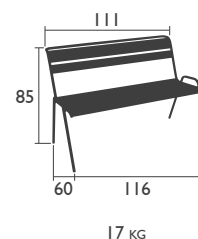

MONCEAU

DESIGN STUDIO FERMOB

SITZMÖBEL in Standardhöhe

4803 - BRIDGE
 Stahlrohrstruktur
 Sitzfläche Stahllatten
 Stapelbarkeit: x 10 (Stapelhöhe: 1500 mm)

Zubehör: Sitzkissen Basics S. 123

4810 - BANK 2/3-SITZER
 Stahlrohrstruktur
 Sitzfläche Stahllatten
 Stapelbarkeit: x 10 (Stapelhöhe: 1450 mm)

4811 - BANK XL
 Stahlrohrstruktur
 Sitzfläche Stahllatten

NIEDRIGE Sitzmöbel

4804 - TIEFER SESSEL
 Stahlrohrstruktur
 Sitzfläche Stahllatten
 Stapelbarkeit: x 16 (Stapelhöhe: 1370 mm)

Zubehör: Kissen Monceau S. 124

MONCEAU (Fortsetzung)

FUSSTEIL

4840 - NIEDRIGER TISCH / FUSSTEIL
Stahlrohrstruktur
Stahllatten

3,8 KG

TISCHE in Standardhöhe

4831 - TISCH | 146 X 80 CM
Stahlrohrstruktur
Tischplatte aus elektroverzinktem Stahlblech mit Laserschnitt
„Latten-Aspekt“

25,5 KG

4832 - TISCH | 194 X 94 CM
Stahlrohrstruktur
Tischplatte aus elektroverzinktem Stahlblech mit Laserschnitt
„Latten-Aspekt“

41 KG

* Extra-Hochschutzbehandlung empfohlen für Nutzung im Objektbereich