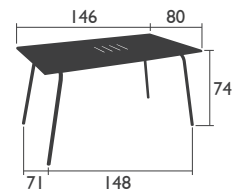

MONCEAU

DESIGN STUDIO FERMOB

SITZMÖBEL in Standardhöhe

4803 - BRIDGE
 Stahlrohrstruktur
 Sitzfläche Stahllatten
 Stapelbarkeit: x 10 (Stapelhöhe: 1500 mm)

Zubehör: Sitzkissen Basics S. 123

4810 - BANK 2/3-SITZER
 Stahlrohrstruktur
 Sitzfläche Stahllatten
 Stapelbarkeit: x 10 (Stapelhöhe: 1450 mm)

4811 - BANK XL
 Stahlrohrstruktur
 Sitzfläche Stahllatten

NIEDRIGE Sitzmöbel

4804 - TIEFER SESSEL
 Stahlrohrstruktur
 Sitzfläche Stahllatten
 Stapelbarkeit: x 16 (Stapelhöhe: 1370 mm)

Zubehör: Kissen Monceau S. 124

MONCEAU (Fortsetzung)

FUSSTEIL

4840 - NIEDRIGER TISCH / FUSSTEIL
Stahlrohrstruktur
Stahllatten

3,8 KG

TISCHE in Standardhöhe

4831 - TISCH | 146 X 80 CM
Stahlrohrstruktur
Tischplatte aus elektroverzinktem Stahlblech mit Laserschnitt
„Latten-Aspekt“

25,5 KG

4832 - TISCH | 194 X 94 CM
Stahlrohrstruktur
Tischplatte aus elektroverzinktem Stahlblech mit Laserschnitt
„Latten-Aspekt“

41 KG

* Extra-Hochschutzbehandlung empfohlen für Nutzung im Objektbereich