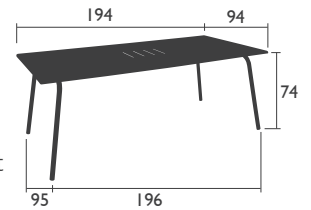

MONCEAU

DESIGN STUDIO FERMOB

SITZMÖBEL in Standardhöhe

4803 - BRIDGE
 Stahlrohrstruktur
 Sitzfläche Stahllatten
 Stapelbarkeit: x 10 (Stapelhöhe: 1500 mm)

Zubehör: Sitzkissen Basics S. 123

4810 - BANK 2/3-SITZER
 Stahlrohrstruktur
 Sitzfläche Stahllatten
 Stapelbarkeit: x 10 (Stapelhöhe: 1450 mm)

4811 - BANK XL
 Stahlrohrstruktur
 Sitzfläche Stahllatten

NIEDRIGE Sitzmöbel

4804 - TIEFER SESSEL
 Stahlrohrstruktur
 Sitzfläche Stahllatten
 Stapelbarkeit: x 16 (Stapelhöhe: 1370 mm)

Zubehör: Kissen Monceau S. 124

MONCEAU (Fortsetzung)

FUSSTEIL

4840 - NIEDRIGER TISCH / FUSSTEIL
Stahlrohrstruktur
Stahllatten

3,8 KG

TISCHE in Standardhöhe

4831 - TISCH | 146 X 80 CM
Stahlrohrstruktur
Tischplatte aus elektroverzinktem Stahlblech mit Laserschnitt
„Latten-Aspekt“

25,5 KG

4832 - TISCH | 194 X 94 CM
Stahlrohrstruktur
Tischplatte aus elektroverzinktem Stahlblech mit Laserschnitt
„Latten-Aspekt“

41 KG

* Extra-Hochschutzbehandlung empfohlen für Nutzung im Objektbereich