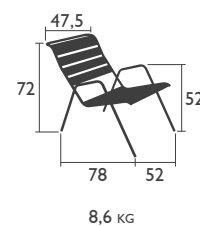

MONCEAU

DESIGN STUDIO FERMOB

SITZMÖBEL in Standardhöhe

4803 - BRIDGE
 Stahlrohrstruktur
 Sitzfläche Stahllatten
 Stapelbarkeit: x 10 (Stapelhöhe: 1500 mm)

Zubehör: Sitzkissen Basics S. 123

4810 - BANK 2/3-SITZER
 Stahlrohrstruktur
 Sitzfläche Stahllatten
 Stapelbarkeit: x 10 (Stapelhöhe: 1450 mm)

4811 - BANK XL
 Stahlrohrstruktur
 Sitzfläche Stahllatten

NIEDRIGE Sitzmöbel

4804 - TIEFER SESSEL
 Stahlrohrstruktur
 Sitzfläche Stahllatten
 Stapelbarkeit: x 16 (Stapelhöhe: 1370 mm)

Zubehör: Kissen Monceau S. 124

MONCEAU (Fortsetzung)

FUSSTEIL

4840 - NIEDRIGER TISCH / FUSSTEIL
Stahlrohrstruktur
Stahllatten

3,8 KG

TISCHE in Standardhöhe

4831 - TISCH | 146 X 80 CM
Stahlrohrstruktur
Tischplatte aus elektroverzinktem Stahlblech mit Laserschnitt
„Latten-Aspekt“

25,5 KG

4832 - TISCH | 194 X 94 CM
Stahlrohrstruktur
Tischplatte aus elektroverzinktem Stahlblech mit Laserschnitt
„Latten-Aspekt“

41 KG

* Extra-Hochschutzbehandlung empfohlen für Nutzung im Objektbereich