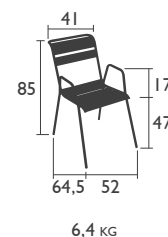

MONCEAU

DESIGN STUDIO FERMOB

SITZMÖBEL in Standardhöhe

4803 - BRIDGE
 Stahlrohrstruktur
 Sitzfläche Stahllatten
 Stapelbarkeit: x 10 (Stapelhöhe: 1500 mm)

Zubehör: Sitzkissen Basics S. 123

4810 - BANK 2/3-SITZER
 Stahlrohrstruktur
 Sitzfläche Stahllatten
 Stapelbarkeit: x 10 (Stapelhöhe: 1450 mm)

4811 - BANK XL
 Stahlrohrstruktur
 Sitzfläche Stahllatten

NIEDRIGE Sitzmöbel

4804 - TIEFER SESSEL
 Stahlrohrstruktur
 Sitzfläche Stahllatten
 Stapelbarkeit: x 16 (Stapelhöhe: 1370 mm)

Zubehör: Kissen Monceau S. 124

MONCEAU (Fortsetzung)

FUSSTEIL

4840 - NIEDRIGER TISCH / FUSSTEIL
Stahlrohrstruktur
Stahllatten

3,8 KG

TISCHE in Standardhöhe

4831 - TISCH | 146 X 80 CM
Stahlrohrstruktur
Tischplatte aus elektroverzinktem Stahlblech mit Laserschnitt
„Latten-Aspekt“

25,5 KG

4832 - TISCH | 194 X 94 CM
Stahlrohrstruktur
Tischplatte aus elektroverzinktem Stahlblech mit Laserschnitt
„Latten-Aspekt“

41 KG

* Extra-Hochschutzbehandlung empfohlen für Nutzung im Objektbereich