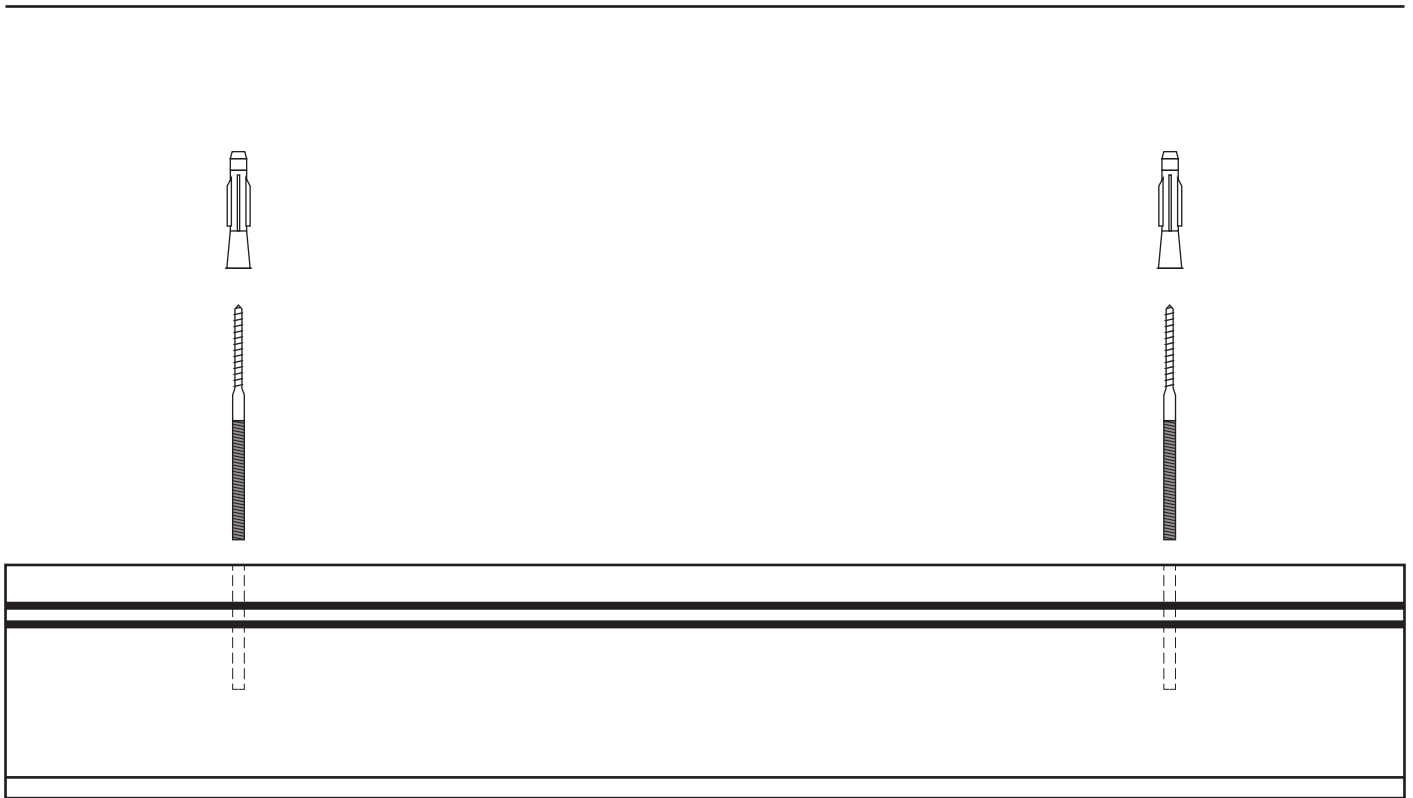

## Floating Shelf 60 cm

Montage

Ø 8 mm

## Floating Shelf 60 cm

Montage