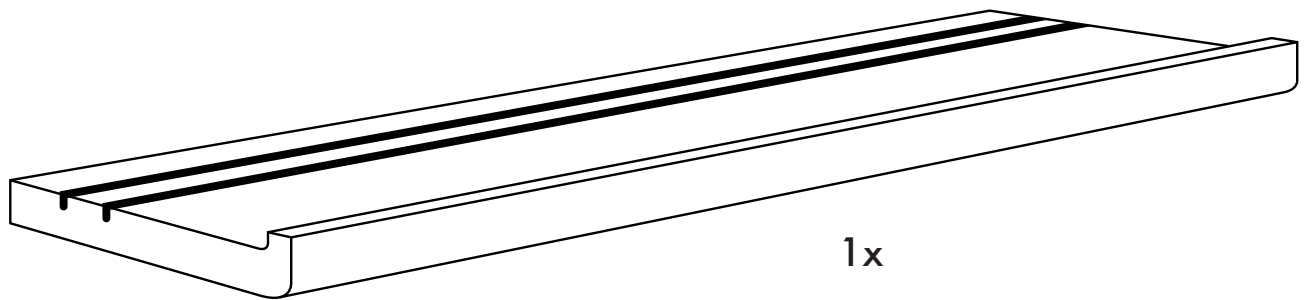

## Floating Shelf 60 cm

Montage

Ø 8 mm

## Floating Shelf 60 cm

Montage